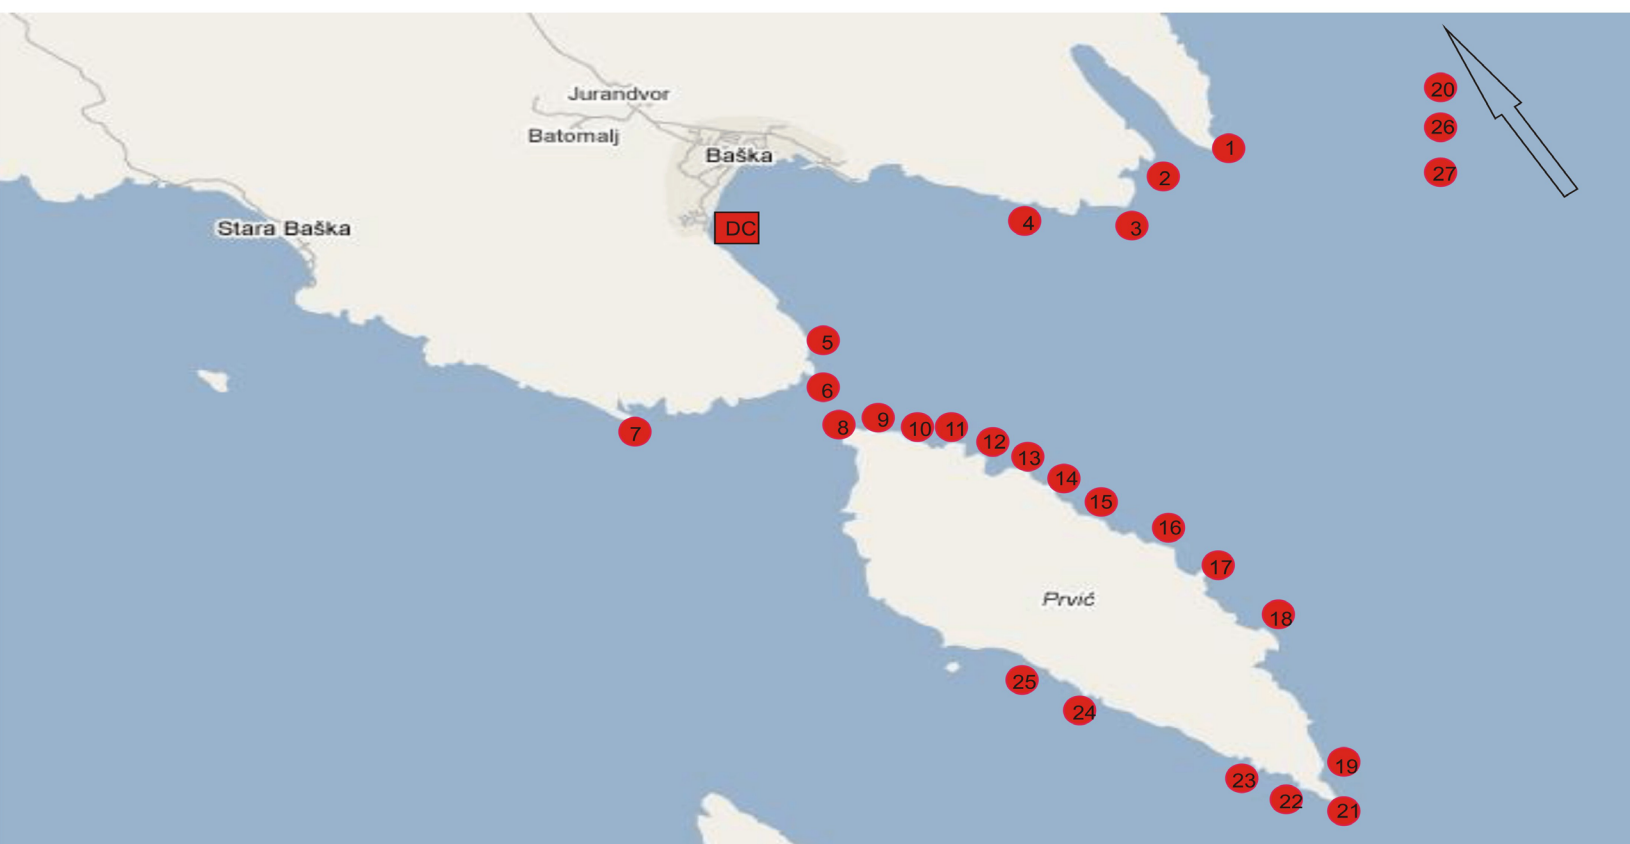

# Dive sites for Baska area

## Squatina DIVING

- |                |                |                  |
|----------------|----------------|------------------|
| 1. Punta sokol | 6. Light house | 11. Gacice       |
| 2. Rebica      | 7. Wrak Bracol | 12. Jezik        |
| 3. Stone beach | 8. Tunel       | 13. Kita         |
| 4. The line    | 9. Vocjak      | 14. Glapni potok |
| 5. Zlatka      | 10. Wall       | 15. Two ankers   |

- |                    |                   |                |
|--------------------|-------------------|----------------|
| 16. Fratri         | 21. Puna silo     | 26. S.v. Marak |
| 17. Samonjin       | 22. Lobster point | 27. Vrbnik     |
| 18. Plava punta    | 23. Twins         | 28. ....       |
| 19. Rupa           | 24. Sand beach    | 29. ....       |
| 20. Wrak Peltastis | 25. Cirni punta   | 30. ....       |